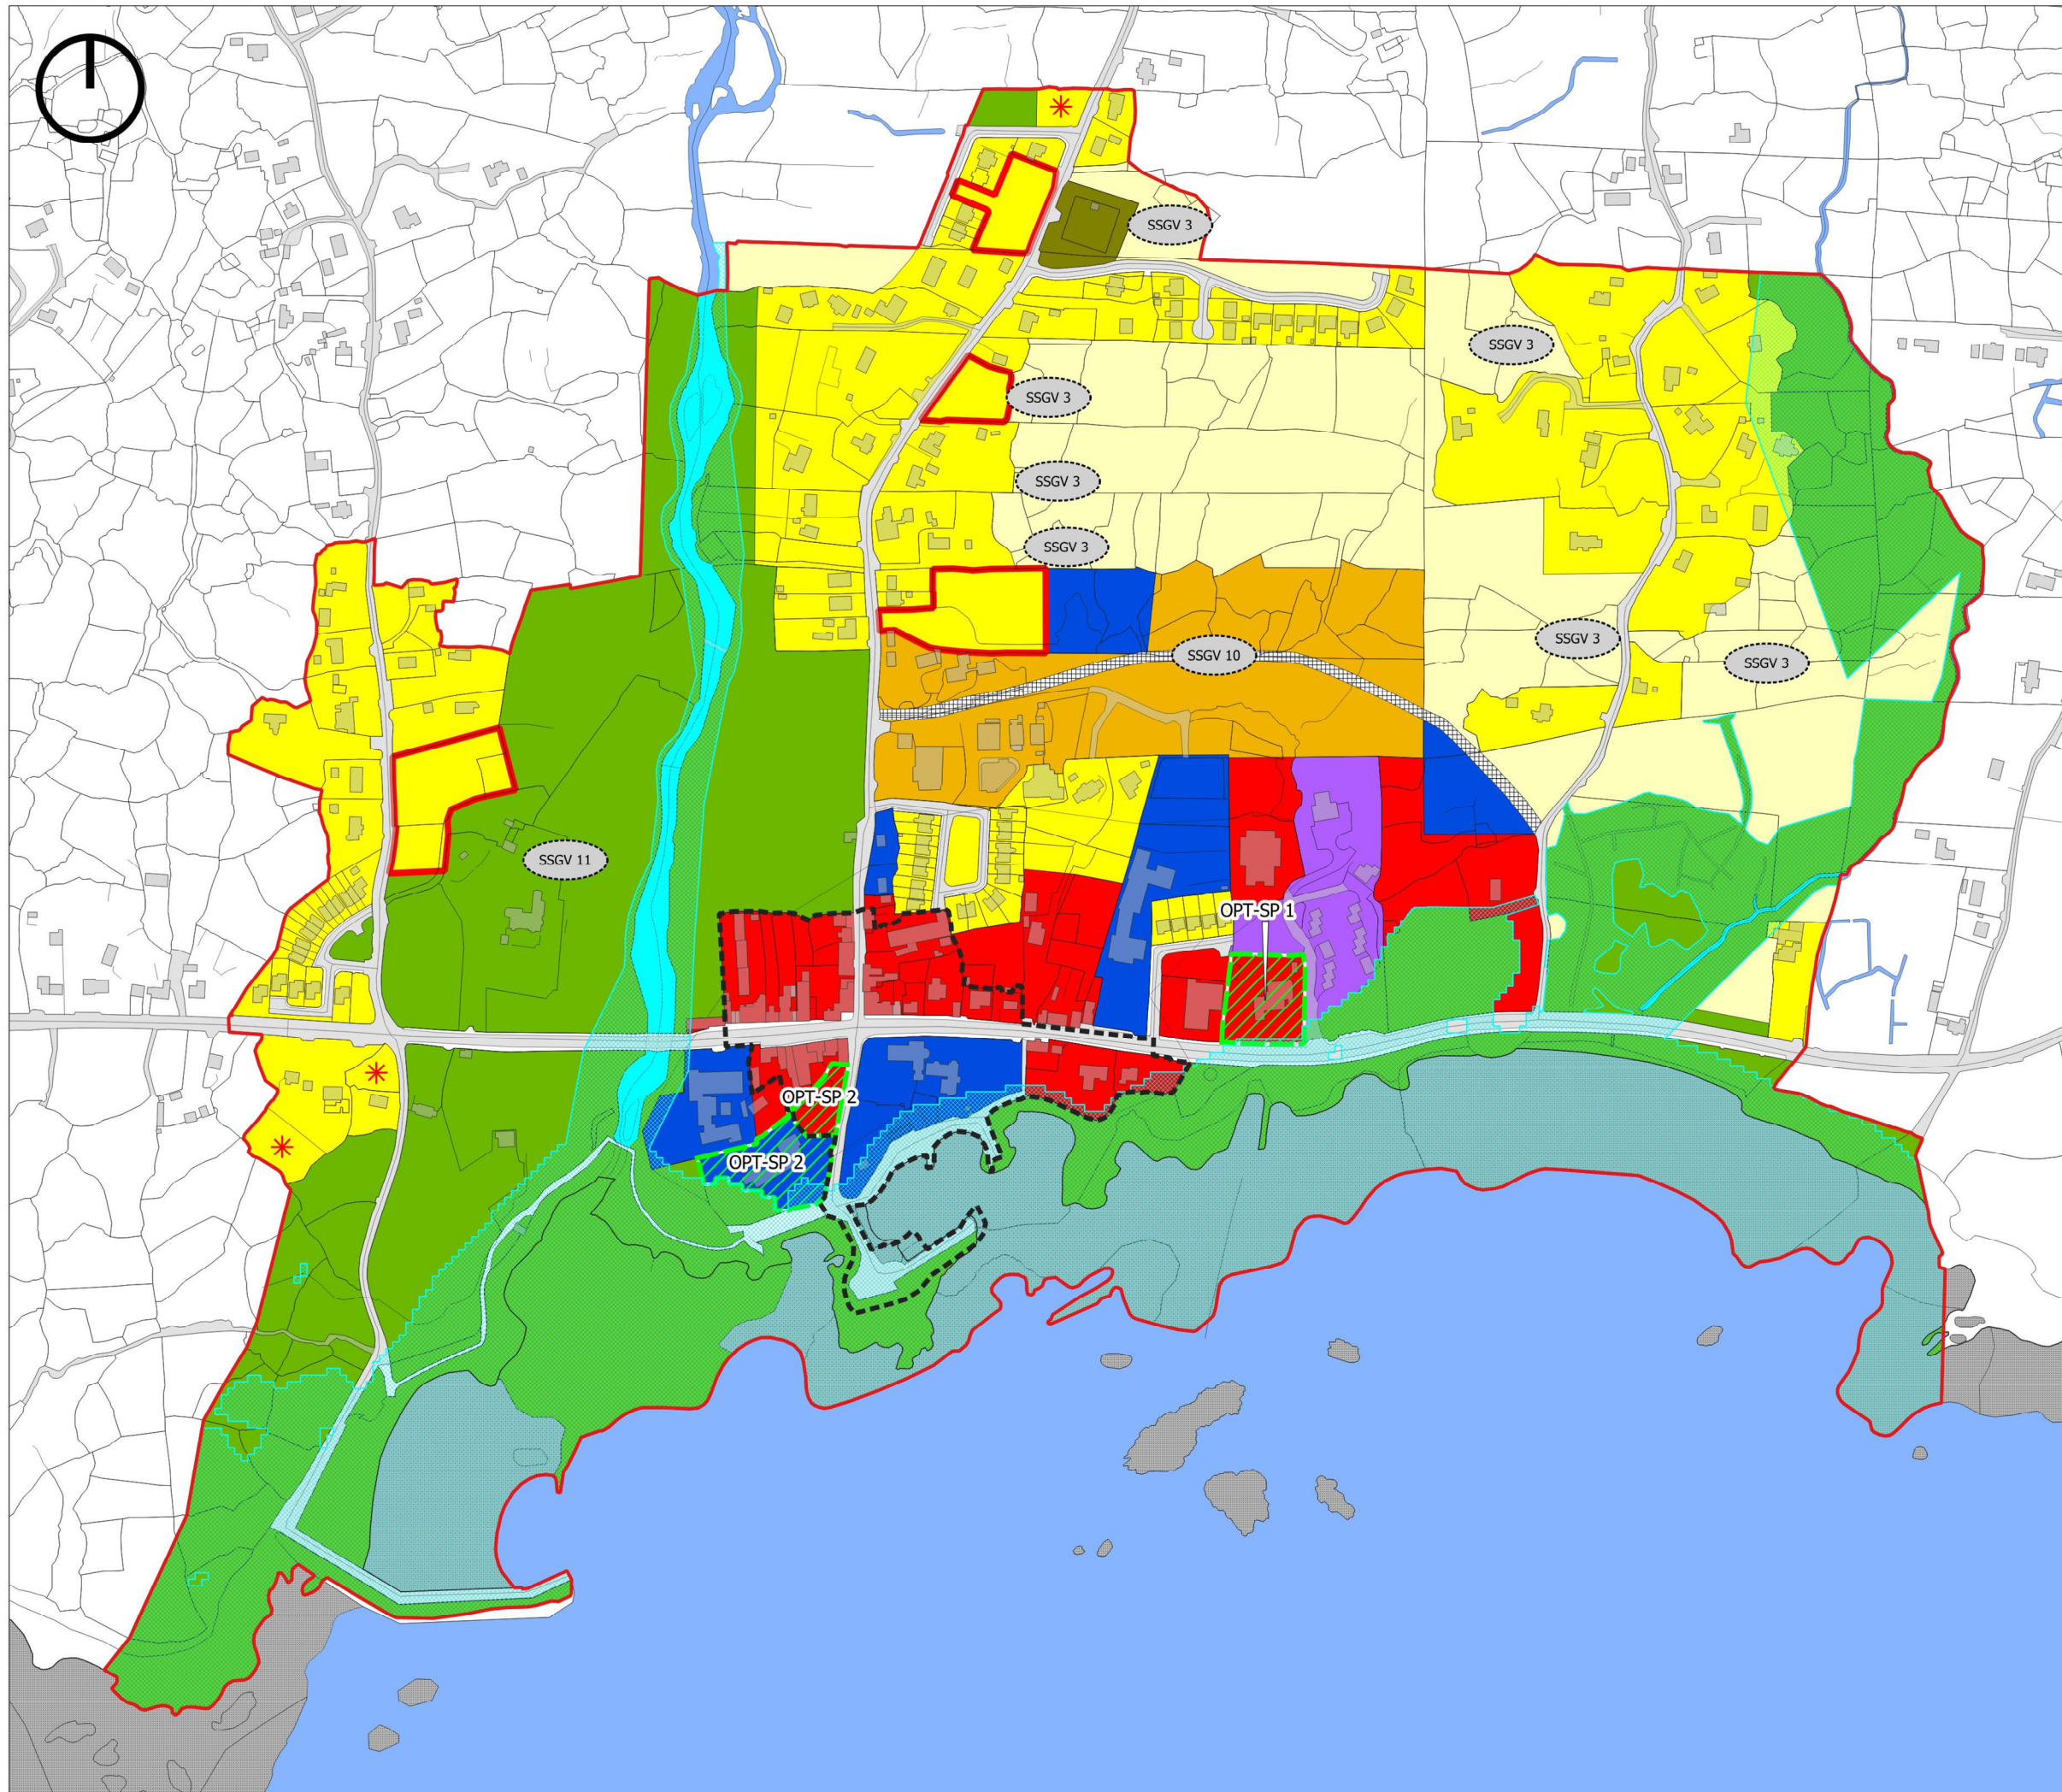

- Teorainn Ionraíochta
- Cónaithe atá ann cheana
- R - Cónaithe (Céim 1)
- R - Cónaithe (Céim 2)
- R - Inlíonadh Cónaithe
- LS - Lár an tSráidbhaile
- GF - Gnó & Fiontar
- T - Turasoireacht
- AP - Áiseanna Pobail
- FP - Fóntas Poiblí
- SO - Spás Oscailte/Áineas & Áiseanna
- BI - Bonneagar Iompair
- Uisce/Aibhneacha/Srutháin
- Bóthar Faoisimh Táscach
- Úsáid Talún Srianata
- Limistéar Caomhantais Ailtireachta
- Suíomh Deise
- Cuspóirí Beartais (féach na sonraí thíos)

Cuspóirí Beartais	Cur síos
SSGV 3	Pointe rochtana táscach don fhorbairt
SSGV 11	Diméin an Spidéil
SSGV 10	Bóthar Faoisimh Táscach

**Plean Forbartha Chontae na Gaillimhe
2022-2028**

**Sráidbhaile Beagfháis
An Spidéil
Criosaithe Úsáide Talún**