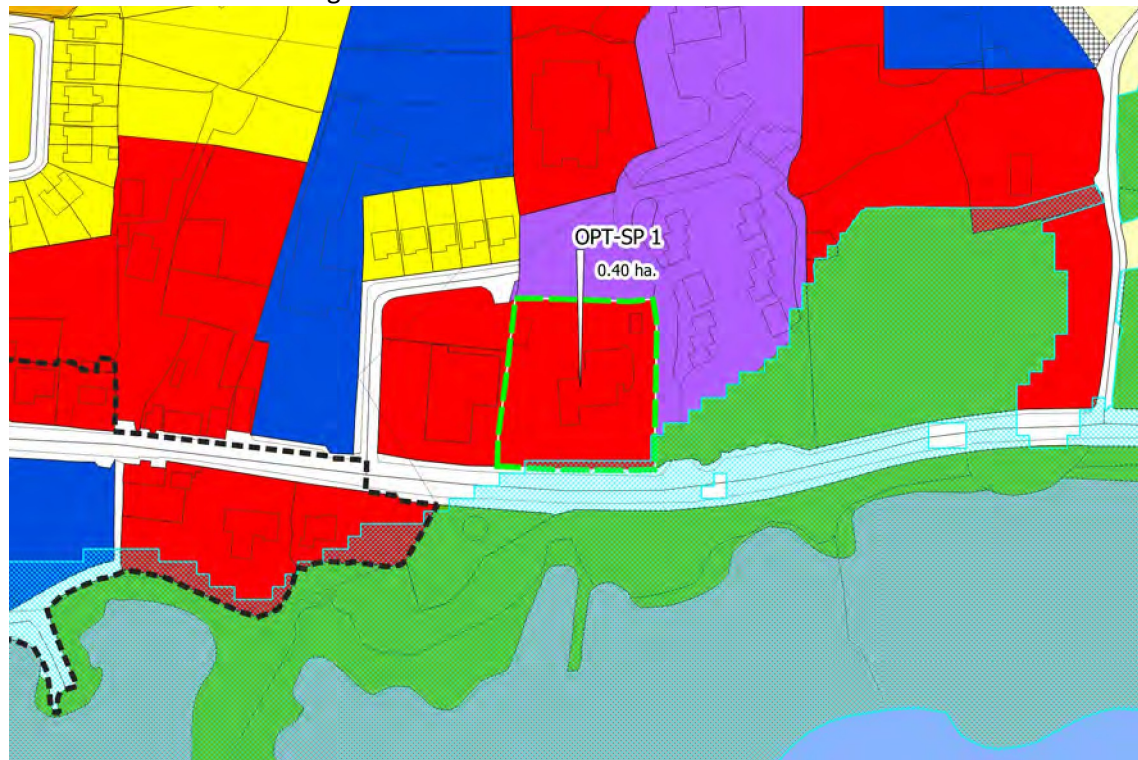

OPT-SP 1 Láithreán Deise 1 sa Spidéal Foirgneamh Ceann Tuí ar an mbealach isteach go dtí an Spidéal

Cur síos Achomair:

Achar: Is ionann achar an láithreán deise Uimh.4 agus 0.40HA

Criosú: Tá an láithreán criosaithe mar Lár an tSráidbhaile.

Úsáid Talún Reatha: Láithreán athfhorbraíochta folamh

Deis: Soláthar a dhéanamh do mheascán úsáidí atá in ann freastal ar fhorbairt mhiondíola agus/nó tráchtála. Ba cheart go léireofaí i bhforbairt an chuid theas den láithreán a shuíomh feiceálach ar an mbealach isteach chuig an Spidéal. Cuimseofar sa thogra forbartha foriomlán don láithreán plean tírdhreachaithe mionsonraithe, ina gcuirfear san áireamh suíomh feiceálach an láithreáin ábhair ar imeall an tsráidbhaile. Dearadh foirgnimh nuálach, ardchaighdeáin agus leagan amach cuí agus suíomh na dtailte ábhair á gcur san áireamh.