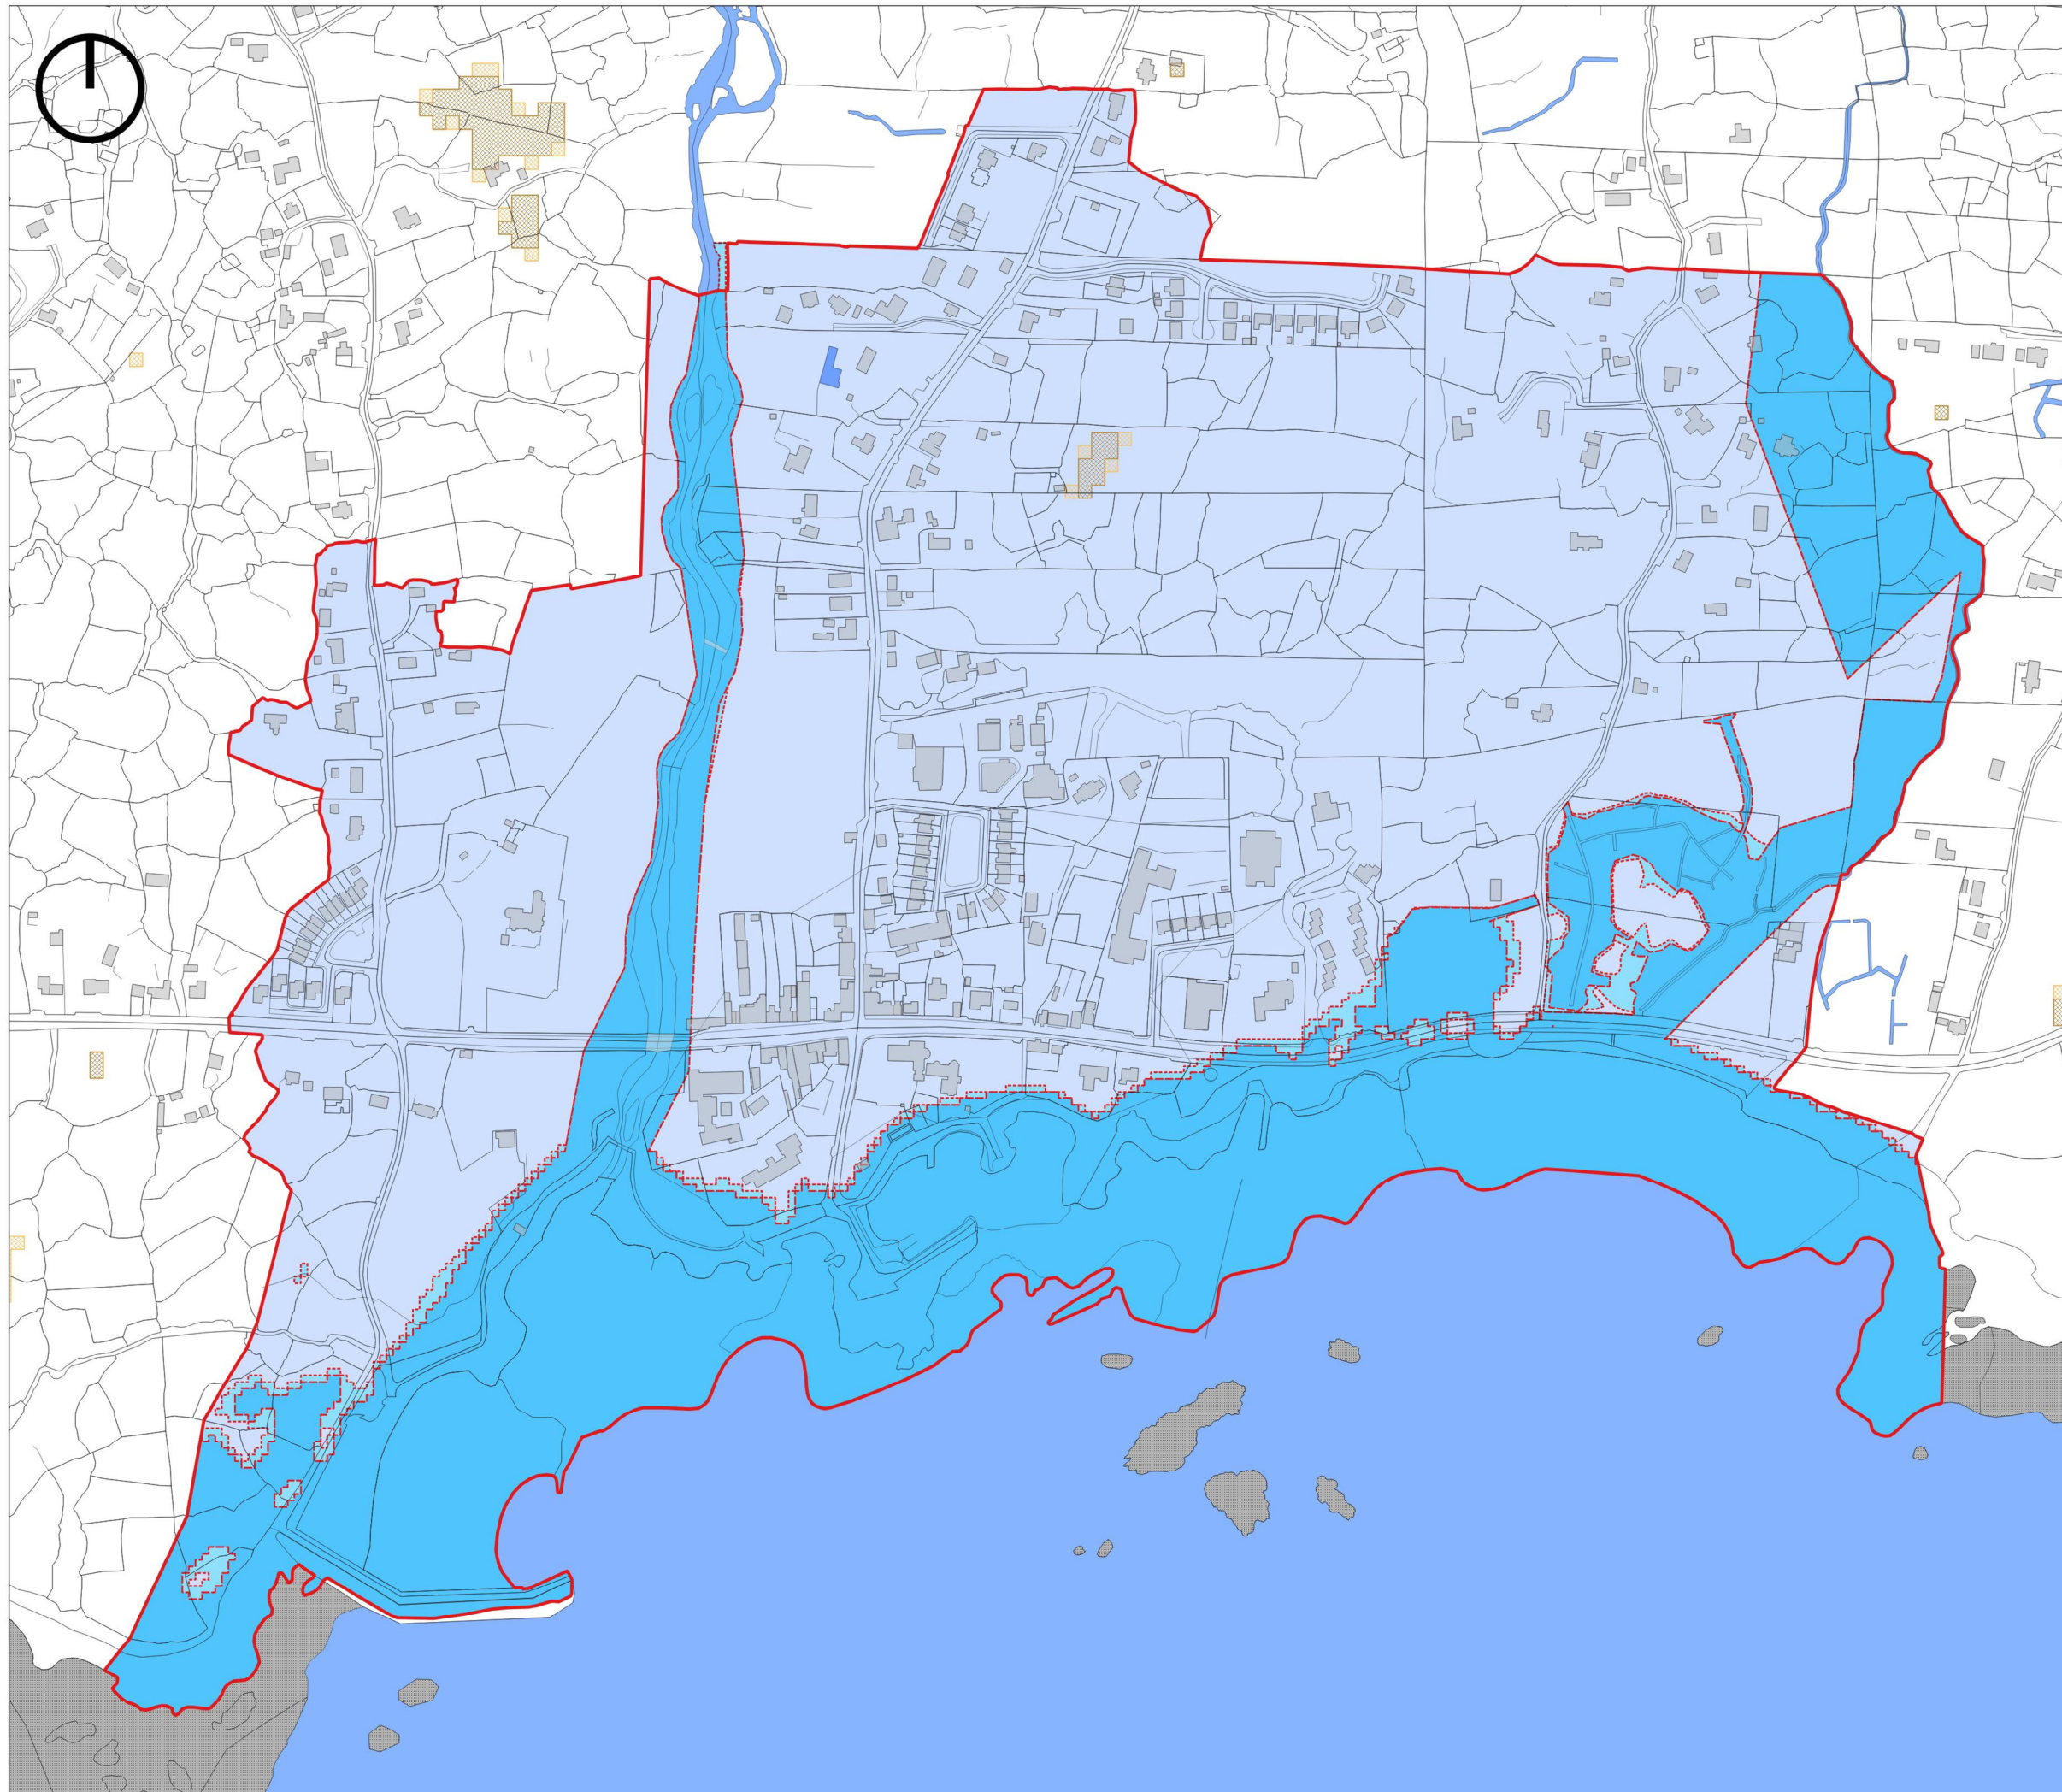

- Teorainn Ionraíochta
- Críos Tuile Táscach A
- Críos Tuile Táscach B
- Críos Tuile Táscach C
- Táscach Báistiúil RMPT
- RMPT Foircneach Báistiúil
- Uisce

**Plean Forbartha Chontae na Gaillimhe
2022-2028**

**Sráidbhaile Beagfháis
An Spidéal
Bainistíocht Riosca Tuilte**